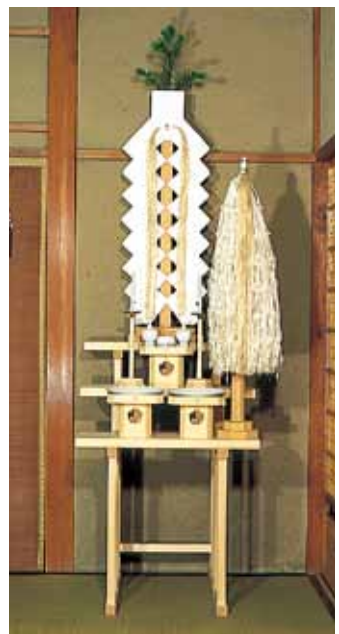

祖霊様 要組立て

大神様 要組立て

標準的なお祭り

祓戸様一式

祓戸様三段八足台
—ネジ組立式—

祖霊様用三段八足台
幅 60cm × 奥 62cm × 高 90cm

大神様用三段八足台
幅 90cm × 奥 62cm × 高 106cm

幅 66cm × 奥 62cm × 高 97cm

桧製 56,000 円

桧製 64,400 円

桧製 60,000 円

松製 41,300 円

松製 46,200 円

松製 44,800 円

この八足台には下記の神祭具が適寸です

この八足台には下記の神祭具が適寸です

祖霊舎中舎	ローソク立 (中)
玉垣 5号	松立 5号
三方 6号	神酒瓶子 3号
水玉 2号	皿 2.5号
	皿 6号

御宮中社	ローソク立 (大)
玉垣 6号	松立 6号
三方 7号	神酒瓶子 3.5号
水玉 2.5号	皿 2.8号
	皿 7号

ひもろぎ
神籬立 (大) 高 97cm 8,300 円
(小) 高 66cm 7,500 円

おおぬさ
大麻立 (大) 高 103cm 8,300 円
(小) 高 70cm 7,500 円